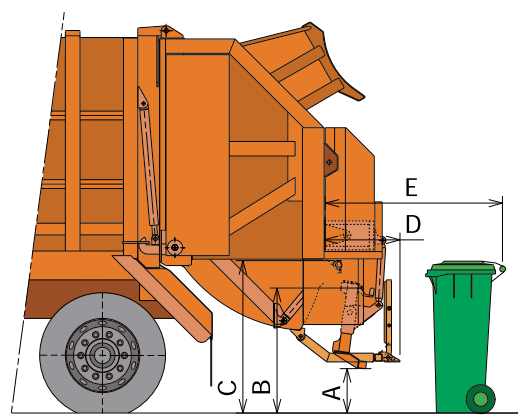

TECHNISCHE ANGABEN

GPM MINI

Ladekasten

Außenbreite, mm	2000	2000	2000
Höhe über Fahrgestell (C), mm	1690	1690	1690
Nettoleistung, m³	5	6	7
Länge einschl. Heckteil, mm	4105	4520	4870
Gesamtgewicht montiert, kg	3100	3204	3310
Dauer des Arbeitszyklus, Sek.	28 (■) / 20-25 (□)	28 (■) / 20-25 (□)	28 (■) / 20-25 (□)
Max. Volumen Ladewanne, m³	0,67	0,67	0,67

Schüttungssystem

GCB 550

2-Rad-Behälter EN 840-1 (120 l - 400 l) Kamm	■
4-Rad-Behälter EN 840-2 (500 l - 770 l) Kamm	■
4-Rad-Behälter EN 840-3 (770 l - 1300 l) Aufnahmearme	□
Hebeleistung, kg	550
Gesamtgewicht der Schüttung	285

■ Standard □ Als Option