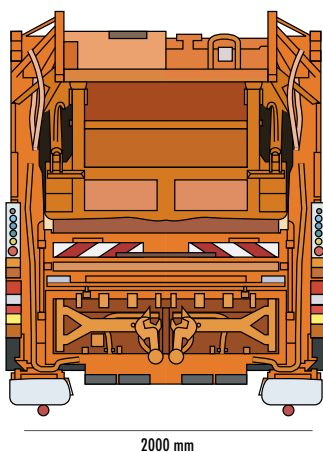

TECHNISCHE ANGABEN

GPM MINI

Ladekasten

Außenbreite, mm	2000	2000	2000
Höhe über Fahrgestell (C), mm	1690	1690	1690
Nettoleistung, m³	5	6	7
Länge einschl. Heckteil, mm	4105	4520	4870
Gesamtgewicht montiert, kg	3100	3204	3310
Dauer des Arbeitszyklus, Sek.	28 (■) / 20-25 (□)	28 (■) / 20-25 (□)	28 (■) / 20-25 (□)
Max. Volumen Ladewanne, m³	0,67	0,67	0,67

Schüttungssystem

GCB 550

2-Rad-Behälter EN 840-1 (120 l - 400 l) Kamm	■
4-Rad-Behälter EN 840-2 (500 l - 770 l) Kamm	■
4-Rad-Behälter EN 840-3 (770 l - 1300 l) Aufnahmearme	□
Hebeleistung, kg	550
Gesamtgewicht der Schüttung	285

■ Standard □ Als Option